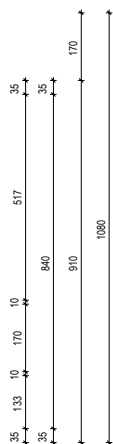

VOORGEVEL

RECHTER ZIJGEVEL

ACHTERGEVEL

LINKER ZIJGEVEL

BEGANEGROND

VERDIEPING

TYPE V-004

DOORSNEDE