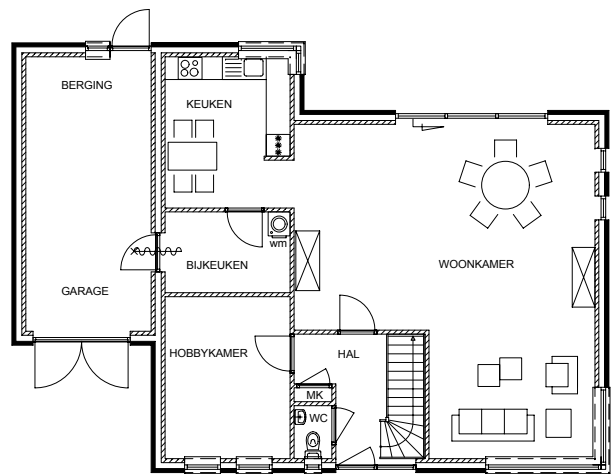

VOORGEVEL

RECHTER ZIJGEVEL

ACHTERGEVEL

LINKER ZIJGEVEL

BEGANEGROND

VERDIEPING

TYPE V-004

DOORSNEDE